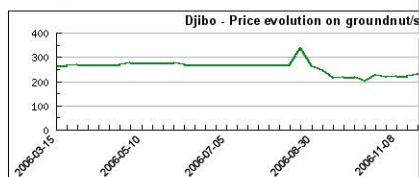

[Home](#) | [Markets](#) | [Commodities](#) | [Login](#) | [The Network](#) | [Statistics](#) | [Prices by](#)

Detailed information on market: **Djibo**

Price evolution on groundnut/shell

The last 3 months 6 months 12 months